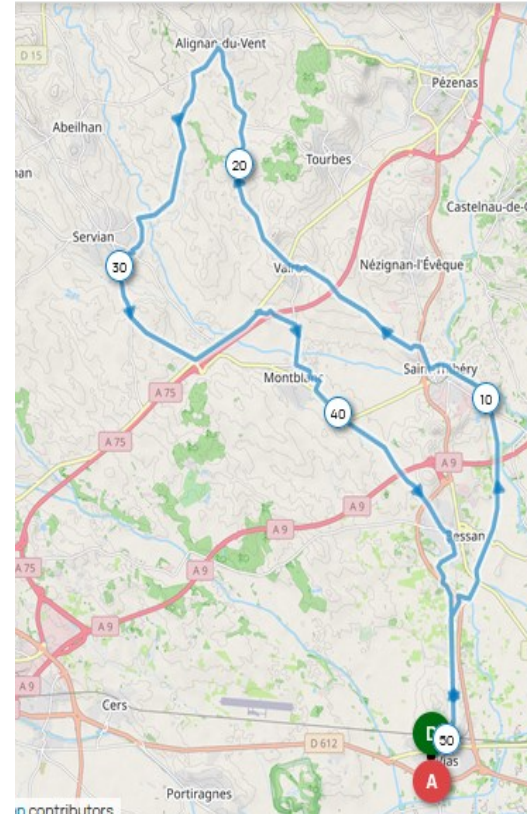

Parcours1 82km dénivelé 625m

VIAS Départ D137

St Thibery Pont Romain D 125e

Valros D125

Alignan D30e

Margon D30

Roujan D13

Gabian D13 puis D156

Laurens **Ravitaillement**

Magalas D15e

Pouzolles D146

Abeilhan D 146

Servian D18e 2km G dir St Adrien

N9/113 à 2km Dr Dir Montblanc

Montblanc D18 à 2km à Dr D 125

Bessan D 137

VIAS Arrivée

Parcours 2 51km dénivelé 265m

Vias Départ D137

Bessan D137

St Thibery Pont Romain D125e

Valros D125

Alignan D39

Servian D18e 2km G dir St Adrien

N9/113 à 2km Dr Dir Montblanc

Montblanc D18 à 2km à Dr D 125

Bessan D 137

VIAS Arrivée

Circuit N°1 <https://www.openrunner.com/route-details/18862150>

Circuit N°2 <https://www.openrunner.com/route-details/18849556>